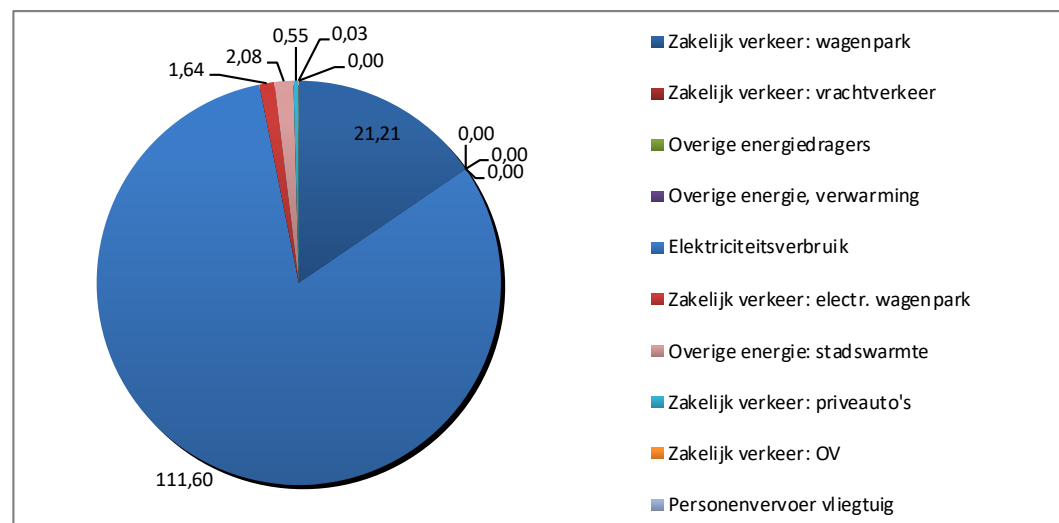

Bedrijfsnaam: Ngage Media B.V.
KVK-nummer: 32170595
Datum: 13-04-2021

	<u>ton CO₂</u>	<u>% totaal</u>
Scope 1	21,21	15,47%
Zakelijk verkeer: wagenpark	21,21	15,47%
Zakelijk verkeer: vrachtverkeer	0,00	0,00%
Overige energiedragers	0,00	0,00%
Overige energie, verwarming	0,00	0,00%
Scope 2	115,32	84,11%
Elektriciteitsverbruik	111,60	81,39%
Zakelijk verkeer: electr. wagenpark	1,64	1,20%
Overige energie: stadswarmte	2,08	1,51%
Business travel - scope 3	0,58	0,42%
Zakelijk verkeer: privateauto's	0,55	0,40%
Zakelijk verkeer: OV	0,03	0,02%
Personenvervoer vliegtuig	0,00	0,00%

Totaal scope 1, 2 en 3: 137,12 ton CO₂

Scopes in cirkeldiagram

Voor de beeldvorming:

- CO₂ kennen we allemaal als de koolstofdioxide of koolzuurgas in onze frisdrank of biertje.
- Bomen en planten hebben naast water, voeding en zonlicht CO₂ nodig om te groeien.
- Een gemiddelde huishouden (2,2 personen) stoot zo'n 20 ton CO₂ per jaar uit (waaronder 29% voor spullen, 20% voor voedsel, 19% voor energie en nog eens 19% voor transport).
- Bij verbranding van fossiele stoffen komt er CO₂ vrij, teveel is schadelijk voor het milieu. Dit