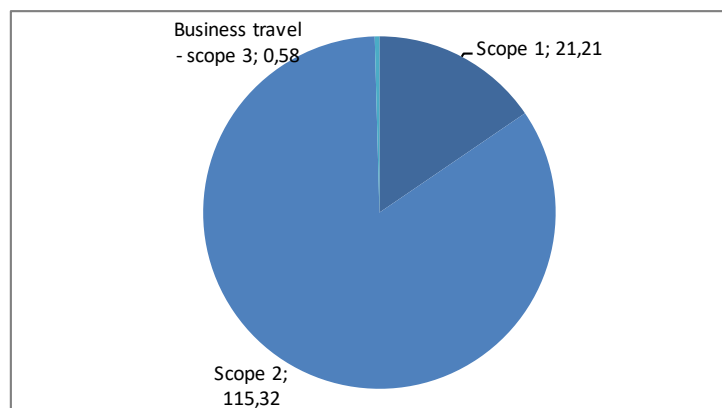

Bedrijfsnaam: Ngage Media B.V.
KVK-nummer: 32170595
Datum: 13-04-2021

	<u>ton CO₂</u>	<u>% totaal</u>
Scope 1	21,21	15,47%
Zakelijk verkeer: wagenpark	21,21	15,47%
Zakelijk verkeer: vrachtverkeer	0,00	0,00%
Overige energiedragers	0,00	0,00%
Overige energie, verwarming	0,00	0,00%
Scope 2	115,32	84,11%
Elektriciteitsverbruik	111,60	81,39%
Zakelijk verkeer: electr. wagenpark	1,64	1,20%
Overige energie: stadswarmte	2,08	1,51%
Business travel - scope 3	0,58	0,42%
Zakelijk verkeer: privateauto's	0,55	0,40%
Zakelijk verkeer: OV	0,03	0,02%
Personenvervoer vliegtuig	0,00	0,00%

Totaal scope 1, 2 en 3: 137,12 ton CO₂

Scopes in cirkeldiagram

Voor de beeldvorming:

- CO₂ kennen we allemaal als de koolstofdioxide of koolzuurgas in onze frisdrank of biertje.
- Bomen en planten hebben naast water, voeding en zonlicht CO₂ nodig om te groeien.
- Een gemiddelde huishouden (2,2 personen) stoot zo'n 20 ton CO₂ per jaar uit (waaronder 29% voor spullen, 20% voor voedsel, 19% voor energie en nog eens 19% voor transport).
- Bij verbranding van fossiele stoffen komt er CO₂ vrij, teveel is schadelijk voor het milieu. Dit