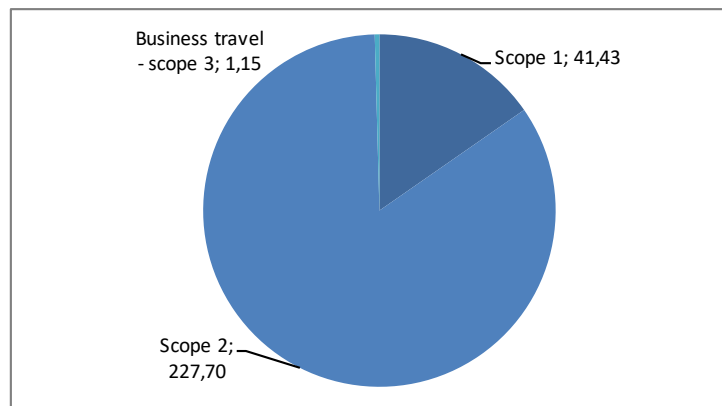

Bedrijfsnaam: Ngage Media B.V.
KVK-nummer: 32170595
Datum: 13-04-2021

	<u>ton CO₂</u>	<u>% totaal</u>
Scope 1	41,43	15,33%
Zakelijk verkeer: wagenpark	41,43	15,33%
Zakelijk verkeer: vrachtverkeer	0,00	0,00%
Overige energiedragers	0,00	0,00%
Overige energie, verwarming	0,00	0,00%
Scope 2	227,70	84,25%
Elektriciteitsverbruik	220,18	81,46%
Zakelijk verkeer: electr. wagenpark	5,45	2,02%
Overige energie: stadswarmte	2,08	0,77%
Business travel - scope 3	1,15	0,42%
Zakelijk verkeer: privateauto's	1,11	0,41%
Zakelijk verkeer: OV	0,04	0,01%
Personenvervoer vliegtuig	0,00	0,00%

Totaal scope 1, 2 en 3: 270,28 ton CO₂

Scopes in cirkeldiagram

Voor de beeldvorming:

- CO₂ kennen we allemaal als de koolstofdioxide of koolzuurgas in onze frisdrank of bierkje.
- Bomen en planten hebben naast water, voeding en zonlicht CO₂ nodig om te groeien.
- Een gemiddelde huishouden (2,2 personen) stoot zo'n 20 ton CO₂ per jaar uit (waaronder 29% voor spullen, 20% voor voedsel, 19% voor energie en nog eens 19% voor transport).
- Bij verbranding van fossiele stoffen komt er CO₂ vrij, teveel is schadelijk voor het milieu. Dit