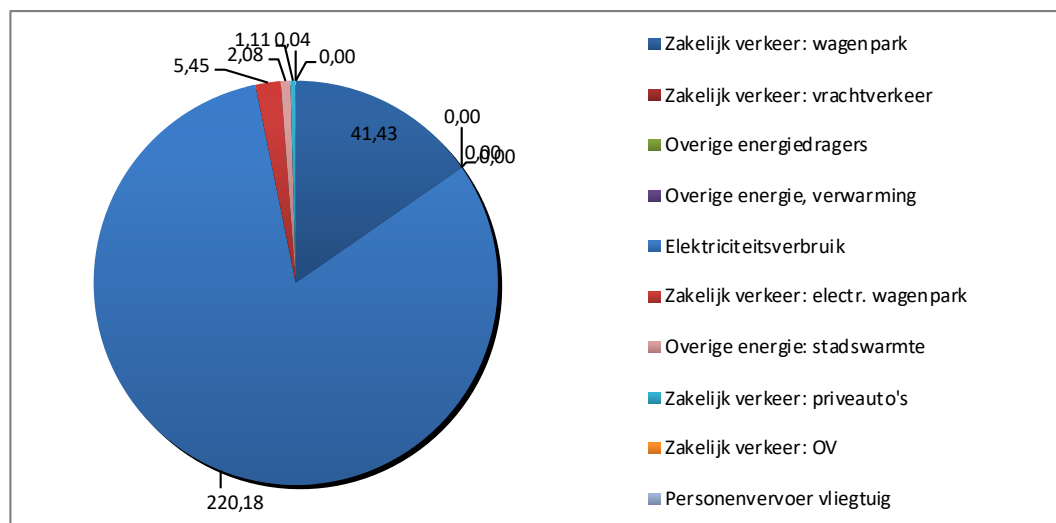

Bedrijfsnaam: Ngage Media B.V.
KVK-nummer: 32170595
Datum: 13-04-2021

	<u>ton CO₂</u>	<u>% totaal</u>
Scope 1	41,43	15,33%
Zakelijk verkeer: wagenpark	41,43	15,33%
Zakelijk verkeer: vrachtverkeer	0,00	0,00%
Overige energiedragers	0,00	0,00%
Overige energie, verwarming	0,00	0,00%
Scope 2	227,70	84,25%
Elektriciteitsverbruik	220,18	81,46%
Zakelijk verkeer: electr. wagenpark	5,45	2,02%
Overige energie: stadswarmte	2,08	0,77%
Business travel - scope 3	1,15	0,42%
Zakelijk verkeer: privateauto's	1,11	0,41%
Zakelijk verkeer: OV	0,04	0,01%
Personenvervoer vliegtuig	0,00	0,00%

Totaal scope 1, 2 en 3: 270,28 ton CO₂

Scopes in cirkeldiagram

Voor de beeldvorming:

- CO₂ kennen we allemaal als de koolstofdioxide of koolzuurgas in onze frisdrank of bierkje.
- Bomen en planten hebben naast water, voeding en zonlicht CO₂ nodig om te groeien.
- Een gemiddelde huishouden (2,2 personen) stoot zo'n 20 ton CO₂ per jaar uit (waaronder 29% voor spullen, 20% voor voedsel, 19% voor energie en nog eens 19% voor transport).
- Bij verbranding van fossiele stoffen komt er CO₂ vrij, teveel is schadelijk voor het milieu. Dit